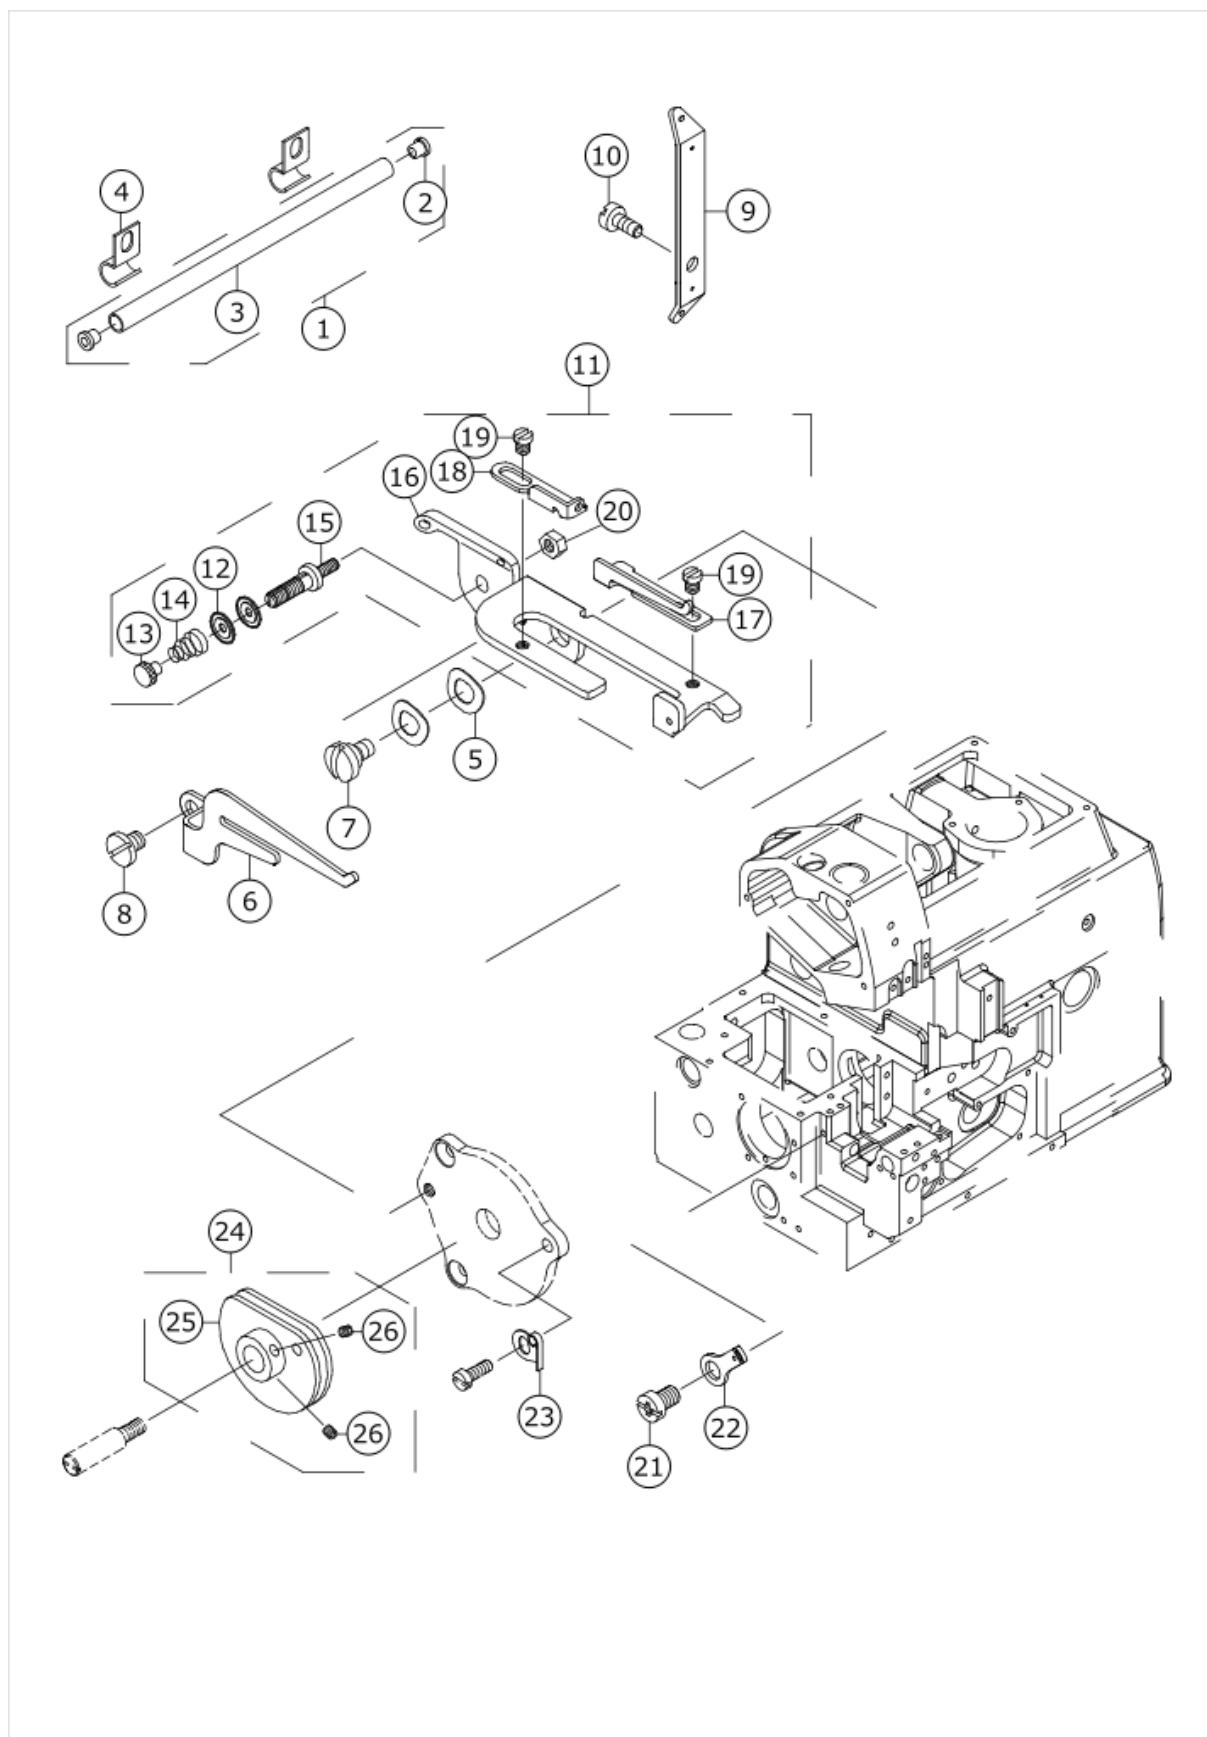

CHAIN LOOPER COMPONENTS (2)

No.	品番	品名	備考	子部品	消耗品	個数
1	70000397	DUCT COMB.				1.00
2	70000172	PLUG		*		2.00
3	70000396	DUCT		*		1.00
4	70000398	FIXED PLATE				2.00
5	70000359	WASHER				2.00
6	70000387	THREAD GUIDE PLATE				1.00
7	70000519	E_SCREW				1.00
8	70000576	M_SCREW				1.00
9	70000384	THREAD CROSSING				1.00
10	70000513	E_SCREW				1.00
11	70000391	THREAD TAKE-UP DEVICE				1.00
12	70000392	THREAD GRIP		*		2.00
13	70000393	THREAD TENSION KNOB		*		1.00
14	70000394	SPRING		*		1.00
15	70000395	THREAD TENSION SHAFT		*		1.00
16	70000388	BRACKET		*		1.00
17	70000389	THREAD GUIDE PLATE		*		1.00
18	70000390	THREAD GUIDE PLATE		*		1.00
19	70000571	M_SCREW		*		2.00
20	70000452	NUT		*		1.00
21	70000557	E_SCREW				1.00
22	70000383	THREAD GUIDE PLATE				1.00
23	70000448	SPRING PLATE				1.00
24	70000386	THREAD TENSION CAM				1.00
25	70000385	THREAD TENSION CAM		*		1.00
26	70000498	E_SCREW		*		2.00