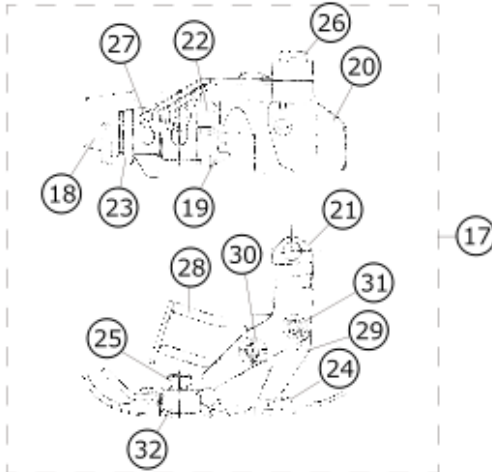

MO-6800D GAUGE TABLE PRESSER FOOT COMPONENTS (1)

No.	品番	品名	備考	子部品	消耗品	個数
1	40159844	PRESSER FOOT ASM.				1.00
2	40159853	PRESSER FOOT		*		1.00
3	40159857	STITCH TONGUE		*		1.00
4	70000862	REAR PRESSER FOOT		*		1.00
5	70000859	PRESSER FOOT HINGE		*		1.00
6	70000860	SPRING		*		1.00
7	70000861	CURL GUARD		*		1.00
8	70000879	E_SCREW		*		1.00
9	40159855	E_SCREW		*		1.00
10	70000505	E_SCREW		*		1.00
11	70000877	E_SCREW		*		1.00
12	70000735	NEEDLE GUARD		*		1.00
13	70000304	FIXED PLATE		*		1.00
14	70000538	E_SCREW		*		1.00
15	70000500	E_SCREW		*		1.00
16	40159856	THREAD GUIDE PLATE		*		1.00
17	40159817	PRESSER FOOT ASM.				1.00
18	40159547	PRESSER FOOT		*		1.00
19	40159548	STITCH TONGUE		*		1.00
20	70000862	REAR PRESSER FOOT		*		1.00
21	70000859	PRESSER FOOT HINGE		*		1.00
22	70000860	SPRING		*		1.00
23	40159549	TAPE GUIDE		*		1.00
24	70000879	E_SCREW		*		1.00
25	40159855	E_SCREW		*		1.00
26	70000505	E_SCREW		*		1.00
27	70000877	E_SCREW		*		1.00
28	70000735	NEEDLE GUARD		*		1.00
29	70000304	FIXED PLATE		*		1.00
30	70000538	E_SCREW		*		1.00
31	70000500	E_SCREW		*		1.00
32	40159856	THREAD GUIDE PLATE		*		1.00
33	40169857	PRESSER FOOT ASM.				1.00
34	40159853	PRESSER FOOT		*		1.00
35	40172524	STITCH TONGUE		*		1.00
36	70000862	REAR PRESSER FOOT		*		1.00
37	70000859	PRESSER FOOT HINGE		*		1.00
38	70000860	SPRING		*		1.00
39	70000861	CURL GUARD		*		1.00
40	70000879	E_SCREW		*		1.00
41	40159855	E_SCREW		*		1.00
42	70000505	E_SCREW		*		1.00
43	70000877	E_SCREW		*		1.00
44	70000735	NEEDLE GUARD		*		1.00
45	70000304	FIXED PLATE		*		1.00
46	70000538	E_SCREW		*		1.00
47	70000500	E_SCREW		*		1.00
48	40159856	THREAD GUIDE PLATE		*		1.00
49	40164020	PRESSER FOOT ASM.				1.00
50	40164022	PRESSER FOOT		*		1.00