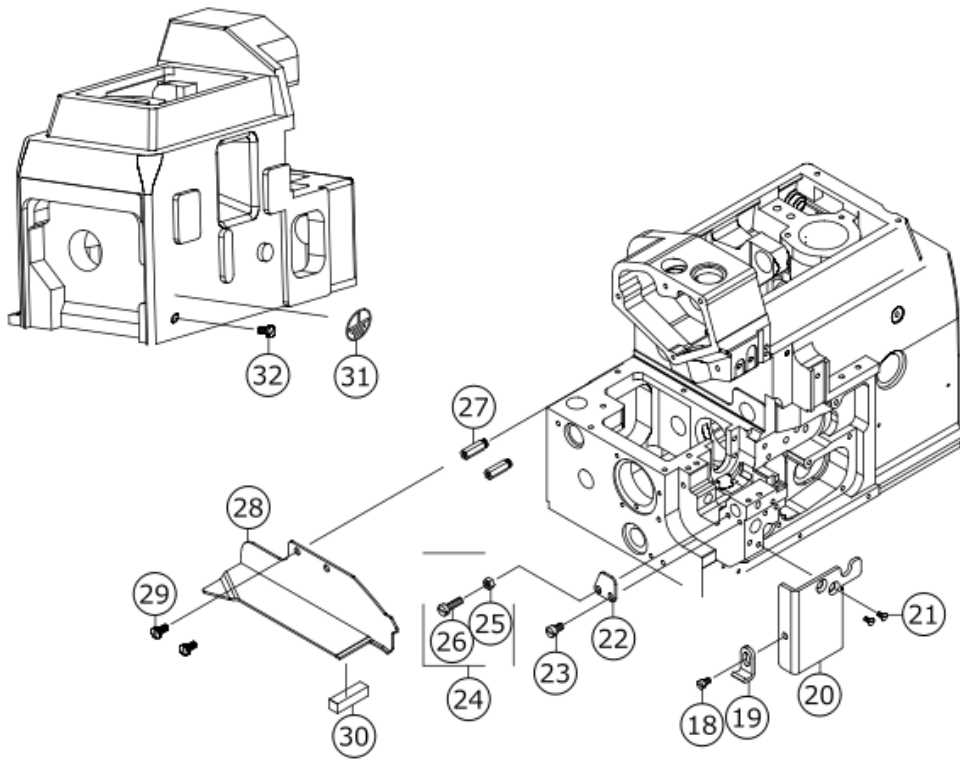

MISCELLANEOUS COVER COMPONENTS (2)

No.	品番	品名	備考	子部品	消耗品	個数
1	40159557	FABRIC PLATE COVER COMB.				1.00
2	70000368	WASHER		*		2.00
3	70000574	M_SCREW		*		2.00
4	70000490	RUBBER PLUG		*		1.00
5	70000334	FIXED SEAT		*		1.00
6	40159562	WASHER		*		1.00
7	40159563	M_SCREW		*		1.00
8	40159556	SIDE COVER		*		1.00
9	40159555	FABRIC PLATE COVER		*		1.00
10	40159564	LEVER		*		1.00
11	40159565	SPRING		*		1.00
12	70000528	E_SCREW		*		1.00
13	40159558	BUSHING		*		1.00
14	40159559	WASHER		*		1.00
15	40159560	WASHER		*		1.00
16	70000577	M_SCREW		*		1.00
17	40159561	RUBBER PLUG		*		1.00
18	40159552	M_SCREW				1.00
19	40159553	GUIDE PLATE				1.00
20	40159554	OILER COVER				1.00
21	70000516	E_SCREW				2.00
22	70000404	FIXED PLATE				1.00
23	70000518	E_SCREW				1.00
24	70000453	NUT				1.00
25	70000452	NUT		*		1.00
26	70000563	E_SCREW		*		1.00
27	70000494	SCREW				2.00
28	70000493	FABRIC GUIDE				1.00
29	70000515	E_SCREW				2.00
30	70000755	SPONGY CUSHION				1.00
31	40159551	LABEL_(GROUND_MARK)				1.00
32	70000515	E_SCREW				1.00