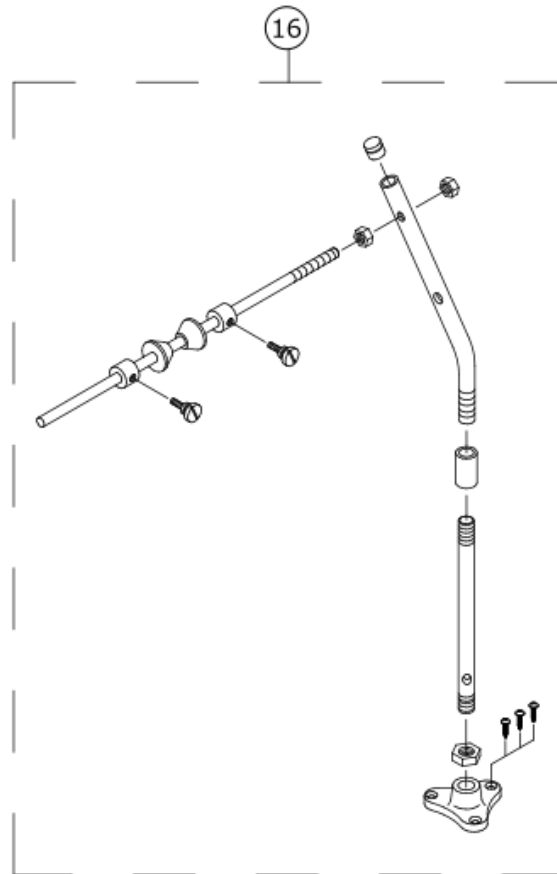

FULLY-SUNKEN TYPE TABLE COMPONENTS

No.	品番	品名	備考	子部品	消耗品	個数
1	40216755	FRAME HOLDING PLATE COUPLING				1.00
2	40216756	HOLDING PLATE BOLT				2.00
3	70000884	BOLT ASM.	FIVE PARTS ENC LOSED WITH THE DOTTED LINE ARE ENCLOSED			5.00
4	40216747	HOLDING PLATE BOLT				2.00
5	70000360	WASHER				14.00
6	40216748	SPRING WASHER M10				4.00
7	70000459	NUT M10X1.5 TYPE1				14.00
8	40216751	FRAME HOLDING PLATE COUPLING				1.00
9	40216752	SCREW M10 L=45				2.00
10	40159563	SCREW M4X0.7 L=20				4.00
11	40216753	WASHER M4				4.00
12	40216754	NUT M4X0.7 TYPE1				4.00

TAPE INSERTION COMPONENTS

No.	品番	品名	備考	子部品	消耗品	個数
1	70000908	M_SCREW				2.00
2	40159574	SAFETY PLATE BRACKET				1.00
3	40159576	WASHER				2.00
4	40159810	SAFETY PLATE				1.00
5	70000549	E_SCREW				1.00
6	40159817	PRESSER FOOT				1.00
7	40159815	TAPE GUIDE COMB.				1.00
8	70000908	M_SCREW		*		1.00
9	70000452	NUT		*		1.00
10	70000359	WASHER		*		1.00
11	40159576	WASHER		*		1.00
12	40159811	TAPE GUIDE		*		1.00
13	40159813	TAPE GUIDE		*		1.00
14	40159814	E_SCREW		*		1.00
15	40159812	TAPE GUIDE		*		1.00
16	70000098	TAPE HOLDER	OPTIONAL PARTS			1.00