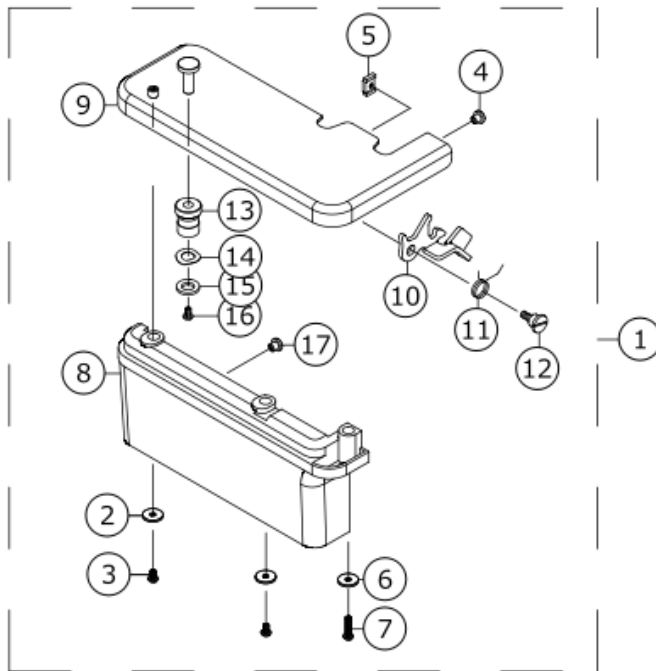

MISCELLANEOUS COVER COMPONENTS (2)

No.	品番	品名	備考	子部品	消耗品	個数
1	40159557	FABRIC PLATE COVER COMB.				1.00
2	70000368	WASHER		*		2.00
3	70000574	M_SCREW		*		2.00
4	70000490	RUBBER PLUG		*		1.00
5	70000334	FIXED SEAT		*		1.00
6	40159562	WASHER		*		1.00
7	40159563	M_SCREW		*		1.00
8	40159556	SIDE COVER		*		1.00
9	40159555	FABRIC PLATE COVER		*		1.00
10	40159564	LEVER		*		1.00
11	40159565	SPRING		*		1.00
12	70000528	E_SCREW		*		1.00
13	40159558	BUSHING		*		1.00
14	40159559	WASHER		*		1.00
15	40159560	WASHER		*		1.00
16	70000577	M_SCREW		*		1.00
17	40159561	RUBBER PLUG		*		1.00
18	40159552	M_SCREW				1.00
19	40159553	GUIDE PLATE				1.00
20	40159554	OILER COVER				1.00
21	70000516	E_SCREW				2.00
22	70000404	FIXED PLATE				1.00
23	70000518	E_SCREW				1.00
24	70000453	NUT				1.00
25	70000452	NUT		*		1.00
26	70000563	E_SCREW		*		1.00
27	70000494	SCREW				2.00
28	70000493	FABRIC GUIDE				1.00
29	70000515	E_SCREW				2.00
30	70000755	SPONGY CUSHION				1.00
31	40159551	LABEL_(GROUND_MARK)				1.00
32	70000515	E_SCREW				1.00