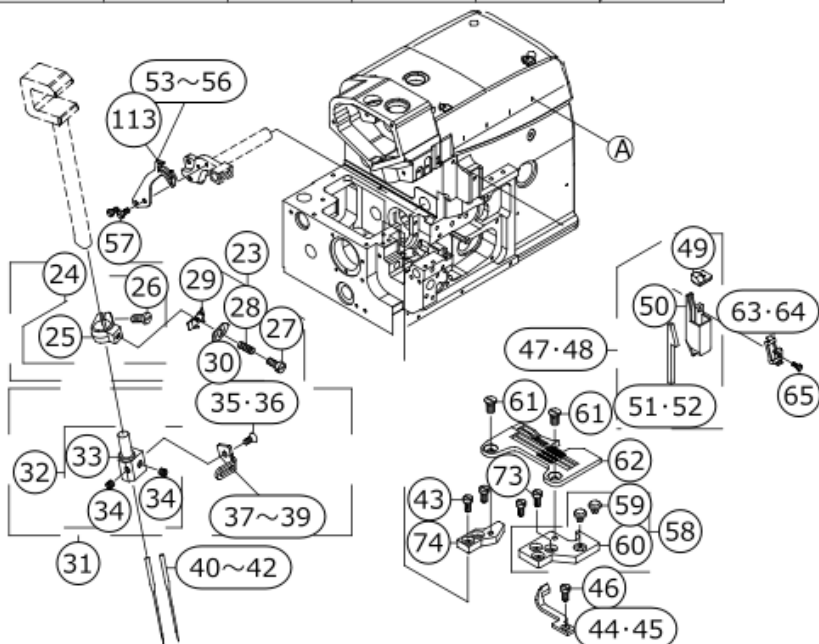

FOR(14D/16D)

FOR(43D)

FOR(04D)