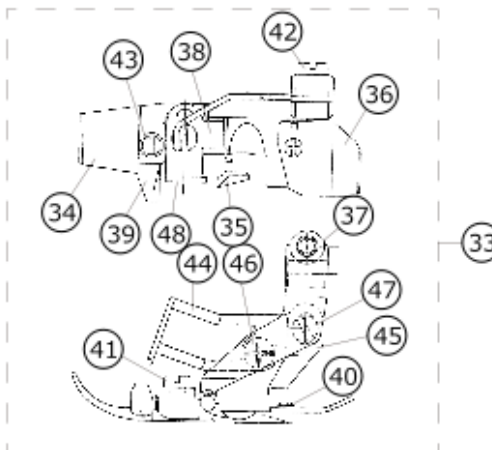

MO-6800D GAUGE TABLE PRESSER FOOT COMPONENTS (1)

No.	品番	品名	備考	子部品	消耗品	個数
1	40159844	PRESSER FOOT ASM.				1.00
2	40159853	PRESSER FOOT		*		1.00
3	40159857	STITCH TONGUE		*		1.00
4	70000862	REAR PRESSER FOOT		*		1.00
5	70000859	PRESSER FOOT HINGE		*		1.00
6	70000860	SPRING		*		1.00
7	70000861	CURL GUARD		*		1.00
8	70000879	E_SCREW		*		1.00
9	40159855	E_SCREW		*		1.00
10	70000505	E_SCREW		*		1.00
11	70000877	E_SCREW		*		1.00
12	70000735	NEEDLE GUARD		*		1.00
13	70000304	FIXED PLATE		*		1.00
14	70000538	E_SCREW		*		1.00
15	70000500	E_SCREW		*		1.00
16	40159856	THREAD GUIDE PLATE		*		1.00
17	40159817	PRESSER FOOT ASM.				1.00
18	40159547	PRESSER FOOT		*		1.00
19	40159548	STITCH TONGUE		*		1.00
20	70000862	REAR PRESSER FOOT		*		1.00
21	70000859	PRESSER FOOT HINGE		*		1.00
22	70000860	SPRING		*		1.00
23	40159549	TAPE GUIDE		*		1.00
24	70000879	E_SCREW		*		1.00
25	40159855	E_SCREW		*		1.00
26	70000505	E_SCREW		*		1.00
27	70000877	E_SCREW		*		1.00
28	70000735	NEEDLE GUARD		*		1.00
29	70000304	FIXED PLATE		*		1.00
30	70000538	E_SCREW		*		1.00
31	70000500	E_SCREW		*		1.00
32	40159856	THREAD GUIDE PLATE		*		1.00
33	40169857	PRESSER FOOT ASM.				1.00
34	40159853	PRESSER FOOT		*		1.00
35	40172524	STITCH TONGUE		*		1.00
36	70000862	REAR PRESSER FOOT		*		1.00
37	70000859	PRESSER FOOT HINGE		*		1.00
38	70000860	SPRING		*		1.00
39	70000861	CURL GUARD		*		1.00
40	70000879	E_SCREW		*		1.00
41	40159855	E_SCREW		*		1.00
42	70000505	E_SCREW		*		1.00
43	70000877	E_SCREW		*		1.00
44	70000735	NEEDLE GUARD		*		1.00
45	70000304	FIXED PLATE		*		1.00
46	70000538	E_SCREW		*		1.00
47	70000500	E_SCREW		*		1.00
48	40159856	THREAD GUIDE PLATE		*		1.00
49	40164020	PRESSER FOOT ASM.				1.00
50	40164022	PRESSER FOOT		*		1.00