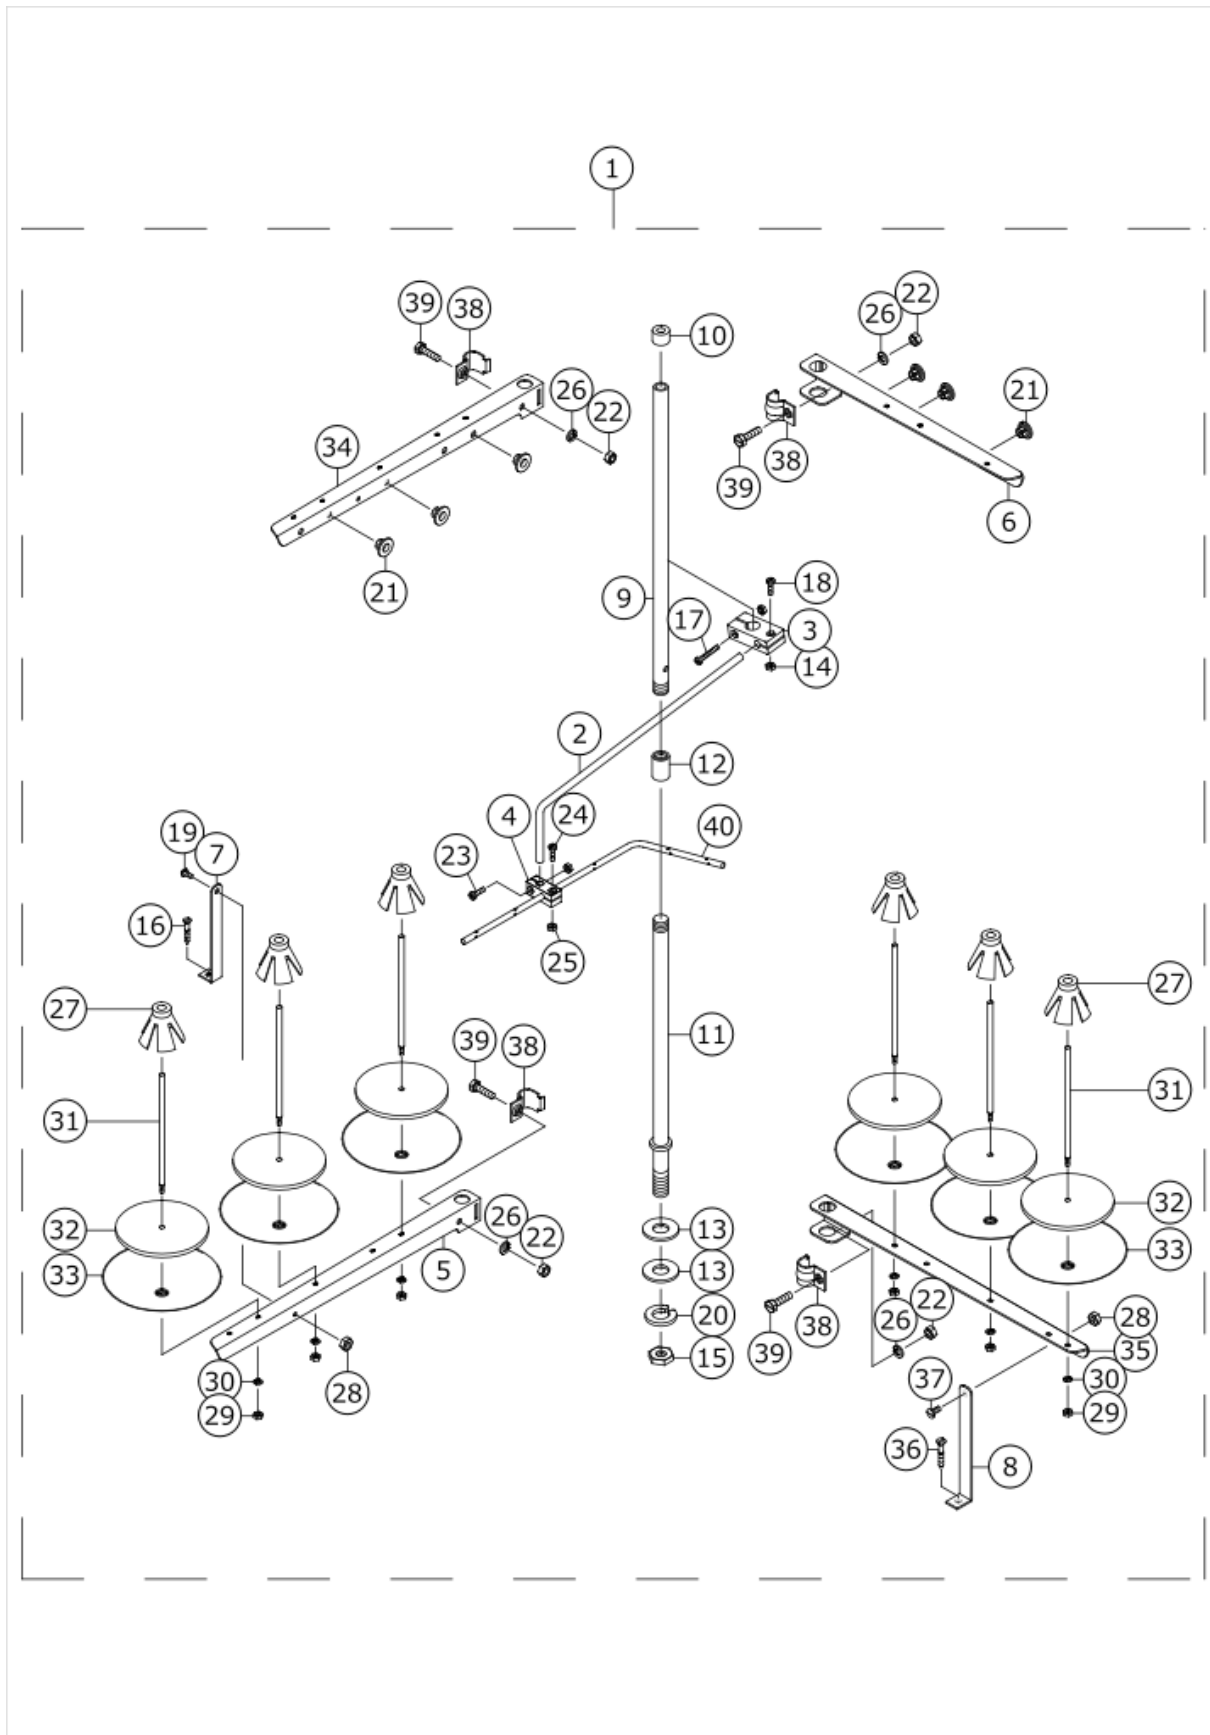

THREAD STAND COMPONENTS (FOR MO-6843D)

No.	品番	品名	備考	子部品	消耗品	個数
1	40179486	THREAD STAND COMB.				1.00
2	70000179	THREAD GUIDE BAR		*		1.00
3	70000180	FIXED SEAT		*		1.00
4	70000181	FIXED SEAT		*		1.00
5	70000182	THREAD GUIDE BAR		*		1.00
6	70000183	THREAD GUIDE BAR		*		1.00
7	70000186	SUPPORTER		*		1.00
8	70000187	SUPPORTER		*		1.00
9	70000188	THREAD STAND ROD		*		1.00
10	70000189	THREAD STAND COVER		*		1.00
11	70000190	THREAD STAND ROD		*		1.00
12	70000192	CONNECTING LOOP		*		1.00
13	70000354	WASHER		*		2.00
14	70000454	NUT		*		2.00
15	70000455	NUT		*		1.00
16	70000547	E_SCREW		*		1.00
17	70000579	M_SCREW		*		1.00
18	70000580	M_SCREW		*		1.00
19	70000581	M_SCREW		*		1.00
20	70000618	WASHER		*		1.00
21	70000219	PLUG		*		6.00
22	70000456	NUT		*		4.00
23	70000580	M_SCREW		*		1.00
24	70000580	M_SCREW		*		1.00
25	70000454	NUT		*		2.00
26	70000611	WASHER		*		4.00
27	70000218	THREAD STEADY BALL SEAT		*		6.00
28	70000454	NUT		*		2.00
29	70000454	NUT		*		6.00
30	70000615	WASHER		*		6.00
31	70000217	CONNECTING LOOP		*		6.00
32	70000216	SPONGY CUSHION		*		6.00
33	70000215	COILING SEAT		*		6.00
34	70000183	THREAD GUIDE BAR		*		1.00
35	70000182	THREAD GUIDE BAR		*		1.00
36	70000547	E_SCREW		*		1.00
37	70000581	M_SCREW		*		1.00
38	70000191	FIXED PLATE		*		4.00
39	70000589	M_SCREW		*		4.00
40	70000177	THREAD GUIDE BAR		*		1.00