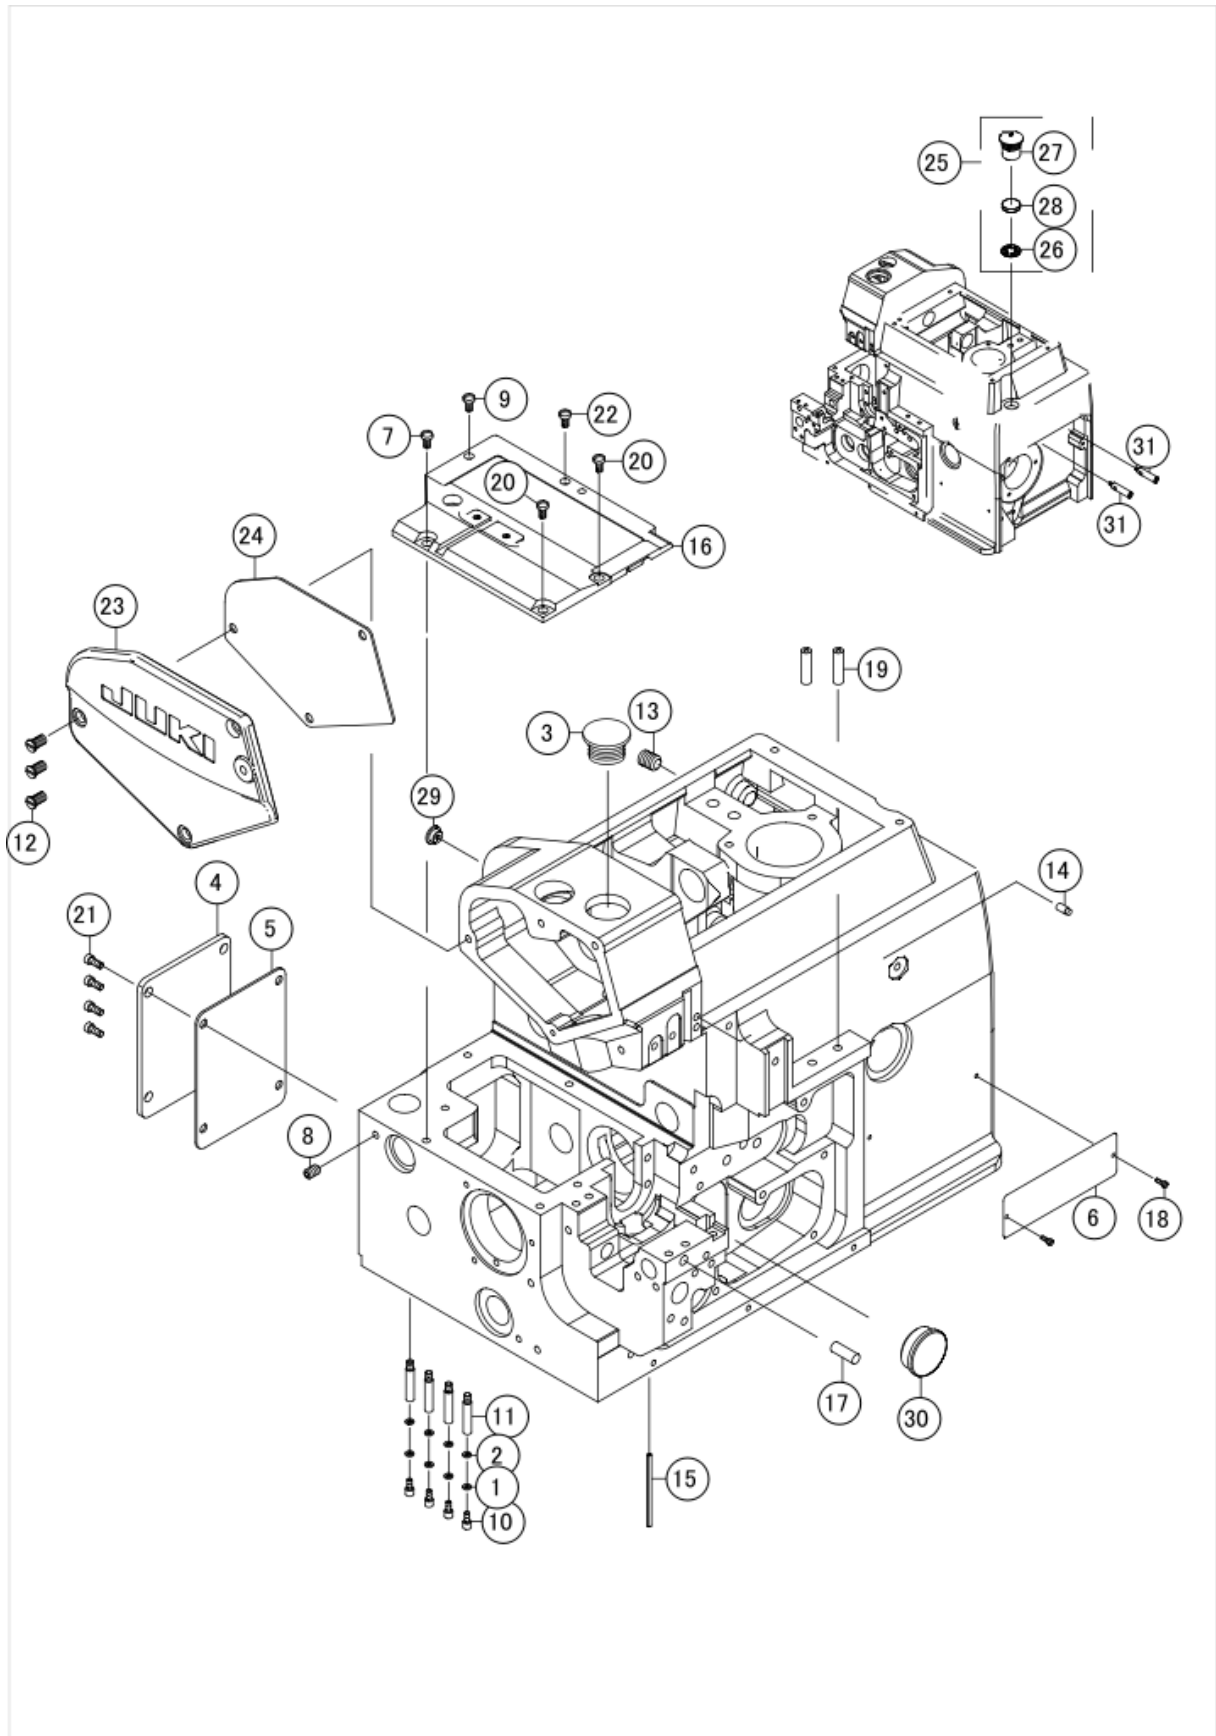

MO-6800D/DD10

MO-6800D/DD10 MISCELLANEOUS COVER COMPONENTS (1)

No.	品番	品名	備考	子部品	消耗品	個数
1	70000363	WASHER				4.00
2	70000365	WASHER				4.00
3	40159534	RUBBER PLUG				1.00
4	40172525	COVER				1.00
5	70000443	METAL FOAM GASKET				1.00
6	*****	NAME PLATE				1.00
7	70000515	E_SCREW				1.00
8	70000522	E_SCREW				1.00
9	70000529	E_SCREW				1.00
10	70000543	E_SCREW				4.00
11	70000544	E_SCREW				4.00
12	70000550	E_SCREW				3.00
13	70000586	M_SCREW				1.00
14	70000659	PIN				1.00
15	70000670	PIN				1.00
16	40159533	COVER				1.00
17	70000672	PIN				1.00
18	70000753	RIVET				2.00
19	70000754	DUCT				2.00
20	70000515	E_SCREW				2.00
21	70000515	E_SCREW				4.00
22	70000529	E_SCREW				1.00
23	40235212	SIDE_COVER				1.00
24	40159532	METAL FOAM GASKET				1.00
25	40159537	RUBBER PLUG COMB.				1.00
26	40159540	RUBBER PLUG COVER		*		1.00
27	40159538	RUBBER PLUG		*		1.00
28	40159539	FELT		*		1.00
29	40235213	RUBBER_PLUG	FOR 04D,14D			1.00
30	40235214	RUBBER_PLUG	FOR 04D,14D			1.00
31	40235250	STUD				2.00