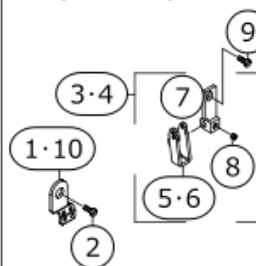

FOR(16D/43D)

THREAD TENSION COMPONENTS

MODEL	04D	14D	16D	43D	14D-30P
PARTS NO	10	1	10	1	113
	5	6	16	17	
	54	53	55	56	
	51	51	52	52	
	63	63	64	64	
	44	44	45	45	
	38	37	39	39	
	8	8	15	15	
	2	2	20	20	
	9	9	21	21	
			14	14	
	35	35	36	36	
	3	4	11	12	
	47	47	48	48	

FOR(04D/14D)