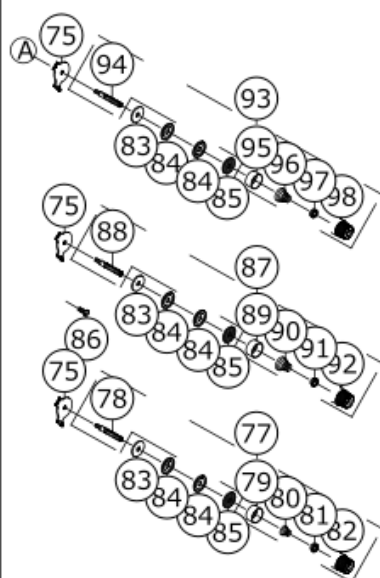

THREAD TENSION COMPONENTS

MODEL	04D	14D	16D	43D	14D-30P
PARTS NO	10	1	10	1	113
	5	6	16	17	
	54	53	55	56	
	51	51	52	52	
	63	63	64	64	
	44	44	45	45	
	38	37	39	39	
	8	8	15	15	
	2	2	20	20	
	9	9	21	21	
			14	14	
	35	35	36	36	
	3	4	11	12	
	47	47	48	48	

標準	14D-44H/16D-50H
103	105
99	100