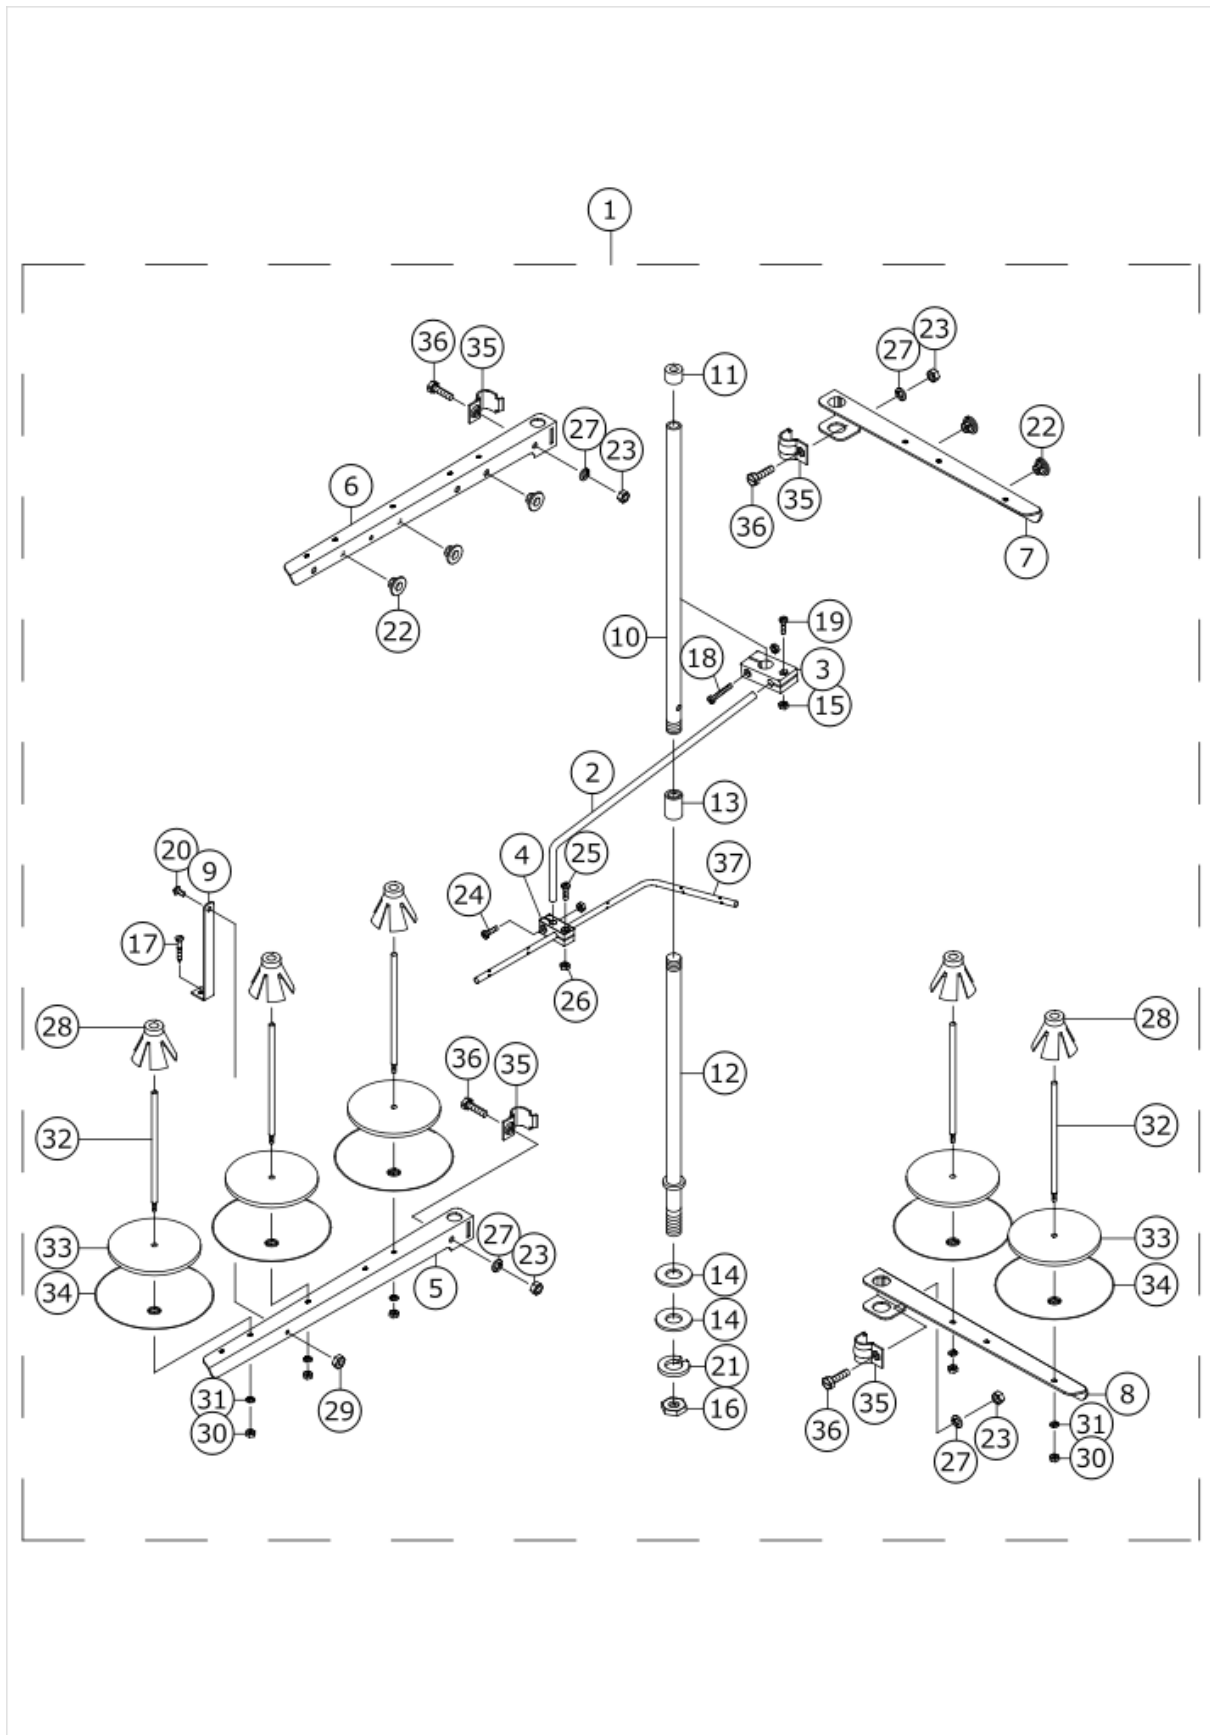

THREAD STAND COMPONENTS (FOR MO-6816D)

No.	品番	品名	備考	子部品	消耗品	個数
1	40179485	THREAD STAND COMB.				1.00
2	70000179	THREAD GUIDE BAR		*		1.00
3	70000180	FIXED SEAT		*		1.00
4	70000181	FIXED SEAT		*		1.00
5	70000182	THREAD GUIDE BAR		*		1.00
6	70000183	THREAD GUIDE BAR		*		1.00
7	70000184	THREAD GUIDE BAR		*		1.00
8	70000185	THREAD GUIDE BAR		*		1.00
9	70000186	SUPPORTER		*		1.00
10	70000188	THREAD STAND ROD		*		1.00
11	70000189	THREAD STAND COVER		*		1.00
12	70000190	THREAD STAND ROD		*		1.00
13	70000192	CONNECTING LOOP		*		1.00
14	70000354	WASHER		*		2.00
15	70000454	NUT		*		2.00
16	70000455	NUT		*		1.00
17	70000547	E_SCREW		*		1.00
18	70000579	M_SCREW		*		1.00
19	70000580	M_SCREW		*		1.00
20	70000581	M_SCREW		*		1.00
21	70000618	WASHER		*		1.00
22	70000219	PLUG		*		5.00
23	70000456	NUT		*		4.00
24	70000580	M_SCREW		*		1.00
25	70000580	M_SCREW		*		1.00
26	70000454	NUT		*		2.00
27	70000611	WASHER		*		4.00
28	70000218	THREAD STEADY BALL SEAT		*		5.00
29	70000454	NUT		*		1.00
30	70000454	NUT		*		5.00
31	70000615	WASHER		*		5.00
32	70000217	CONNECTING LOOP		*		5.00
33	70000216	SPONGY CUSHION		*		5.00
34	70000215	COILING SEAT		*		5.00
35	70000191	FIXED PLATE		*		4.00
36	70000589	M_SCREW		*		4.00
37	70000177	THREAD GUIDE BAR		*		1.00