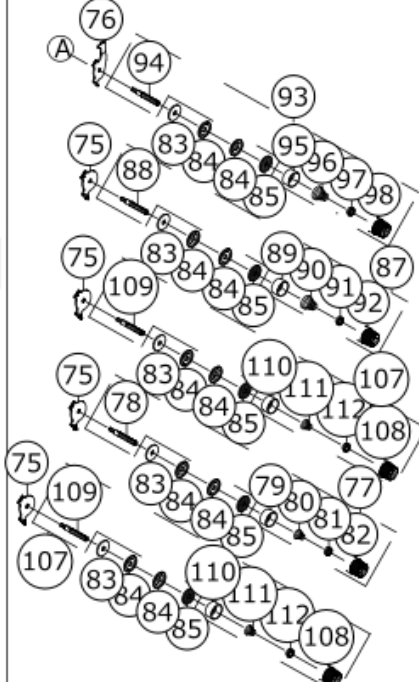

THREAD TENSION COMPONENTS

MODEL	04D	14D	16D	43D	14D-30P
PARTS NO	10	1	10	1	113
	5	6	16	17	
	54	53	55	56	
	51	51	52	52	
	63	63	64	64	
	44	44	45	45	
	38	37	39	39	
	8	8	15	15	
	2	2	20	20	
	9	9	21	21	
			14	14	
	35	35	36	36	
	3	4	11	12	
	47	47	48	48	

標準	14D-44H/16D-50H
103	105
99	100