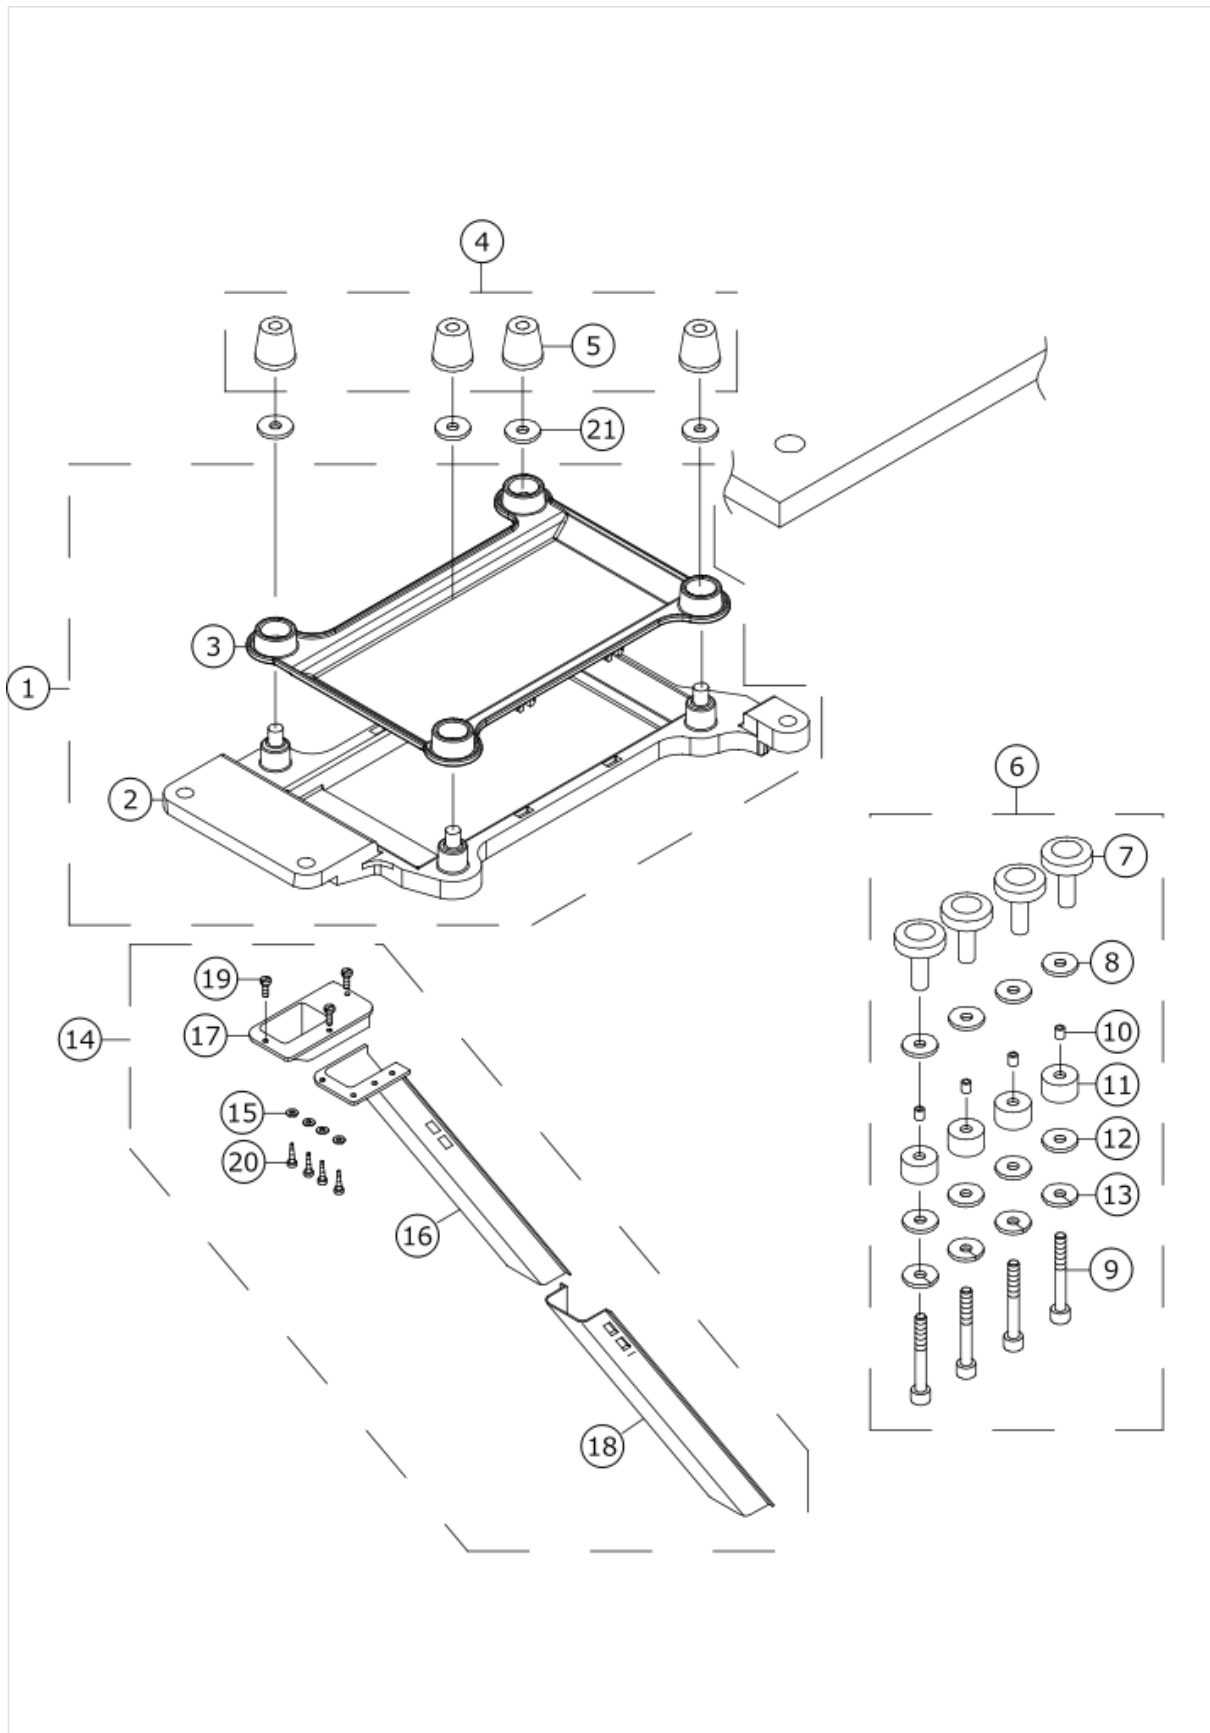

SEMI-SUNKEN TYPE TABLE COMPONENTS

No.	品番	品名	備考	子部品	消耗品	個数
1	70000264	CHASSIS				1.00
2	70000263	CHASSIS		*		1.00
3	70000438	RUBBER PAD		*		1.00
4	70000340	RUBBER BLOCK				1.00
5	70000338	RUBBER BLOCK		*		4.00
6	70000265	BOLT COMB.				1.00
7	70000332	FIXED SHAFT		*		4.00
8	70000339	RUBBER BLOCK		*		4.00
9	70000707	BOLT		*		4.00
10	40159780	GASKET		*		4.00
11	40159781	GASKET		*		4.00
12	70000348	WASHER		*		4.00
13	70000617	WASHER		*		4.00
14	70000484	WASTE FABRIC CHUTE COMB.				1.00
15	70000352	WASHER		*		4.00
16	70000482	WASTE FABRIC CHUTE		*		1.00
17	70000483	WASTE FABRIC CHUTE		*		1.00
18	70000485	WASTE FABRIC CHUTE		*		1.00
19	70000540	E_SCREW		*		3.00
20	70000541	E_SCREW		*		4.00
21	70000339	RUBBER BLOCK				4.00