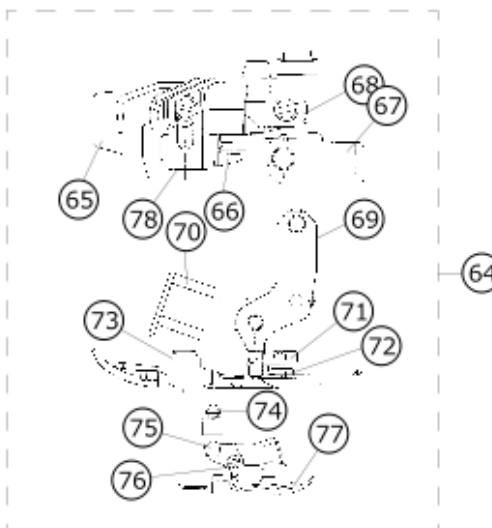

MO-6800D GAUGE TABLE PRESSER FOOT COMPONENTS (1)

No.	品番	品名	備考	子部品	消耗品	個数
1	40159844	PRESSER FOOT ASM.				1.00
2	40159853	PRESSER FOOT		*		1.00
3	40159857	STITCH TONGUE		*		1.00
4	70000862	REAR PRESSER FOOT		*		1.00
5	70000859	PRESSER FOOT HINGE		*		1.00
6	70000860	SPRING		*		1.00
7	70000861	CURL GUARD		*		1.00
8	70000879	E_SCREW		*		1.00
9	40159855	E_SCREW		*		1.00
10	70000505	E_SCREW		*		1.00
11	70000877	E_SCREW		*		1.00
12	70000735	NEEDLE GUARD		*		1.00
13	70000304	FIXED PLATE		*		1.00
14	70000538	E_SCREW		*		1.00
15	70000500	E_SCREW		*		1.00
16	40159856	THREAD GUIDE PLATE		*		1.00
17	40159817	PRESSER FOOT ASM.				1.00
18	40159547	PRESSER FOOT		*		1.00
19	40159548	STITCH TONGUE		*		1.00
20	70000862	REAR PRESSER FOOT		*		1.00
21	70000859	PRESSER FOOT HINGE		*		1.00
22	70000860	SPRING		*		1.00
23	40159549	TAPE GUIDE		*		1.00
24	70000879	E_SCREW		*		1.00
25	40159855	E_SCREW		*		1.00
26	70000505	E_SCREW		*		1.00
27	70000877	E_SCREW		*		1.00
28	70000735	NEEDLE GUARD		*		1.00
29	70000304	FIXED PLATE		*		1.00
30	70000538	E_SCREW		*		1.00
31	70000500	E_SCREW		*		1.00
32	40159856	THREAD GUIDE PLATE		*		1.00
33	40169857	PRESSER FOOT ASM.				1.00
34	40159853	PRESSER FOOT		*		1.00
35	40172524	STITCH TONGUE		*		1.00
36	70000862	REAR PRESSER FOOT		*		1.00
37	70000859	PRESSER FOOT HINGE		*		1.00
38	70000860	SPRING		*		1.00
39	70000861	CURL GUARD		*		1.00
40	70000879	E_SCREW		*		1.00
41	40159855	E_SCREW		*		1.00
42	70000505	E_SCREW		*		1.00
43	70000877	E_SCREW		*		1.00
44	70000735	NEEDLE GUARD		*		1.00
45	70000304	FIXED PLATE		*		1.00
46	70000538	E_SCREW		*		1.00
47	70000500	E_SCREW		*		1.00
48	40159856	THREAD GUIDE PLATE		*		1.00
49	40164020	PRESSER FOOT ASM.				1.00
50	40164022	PRESSER FOOT		*		1.00