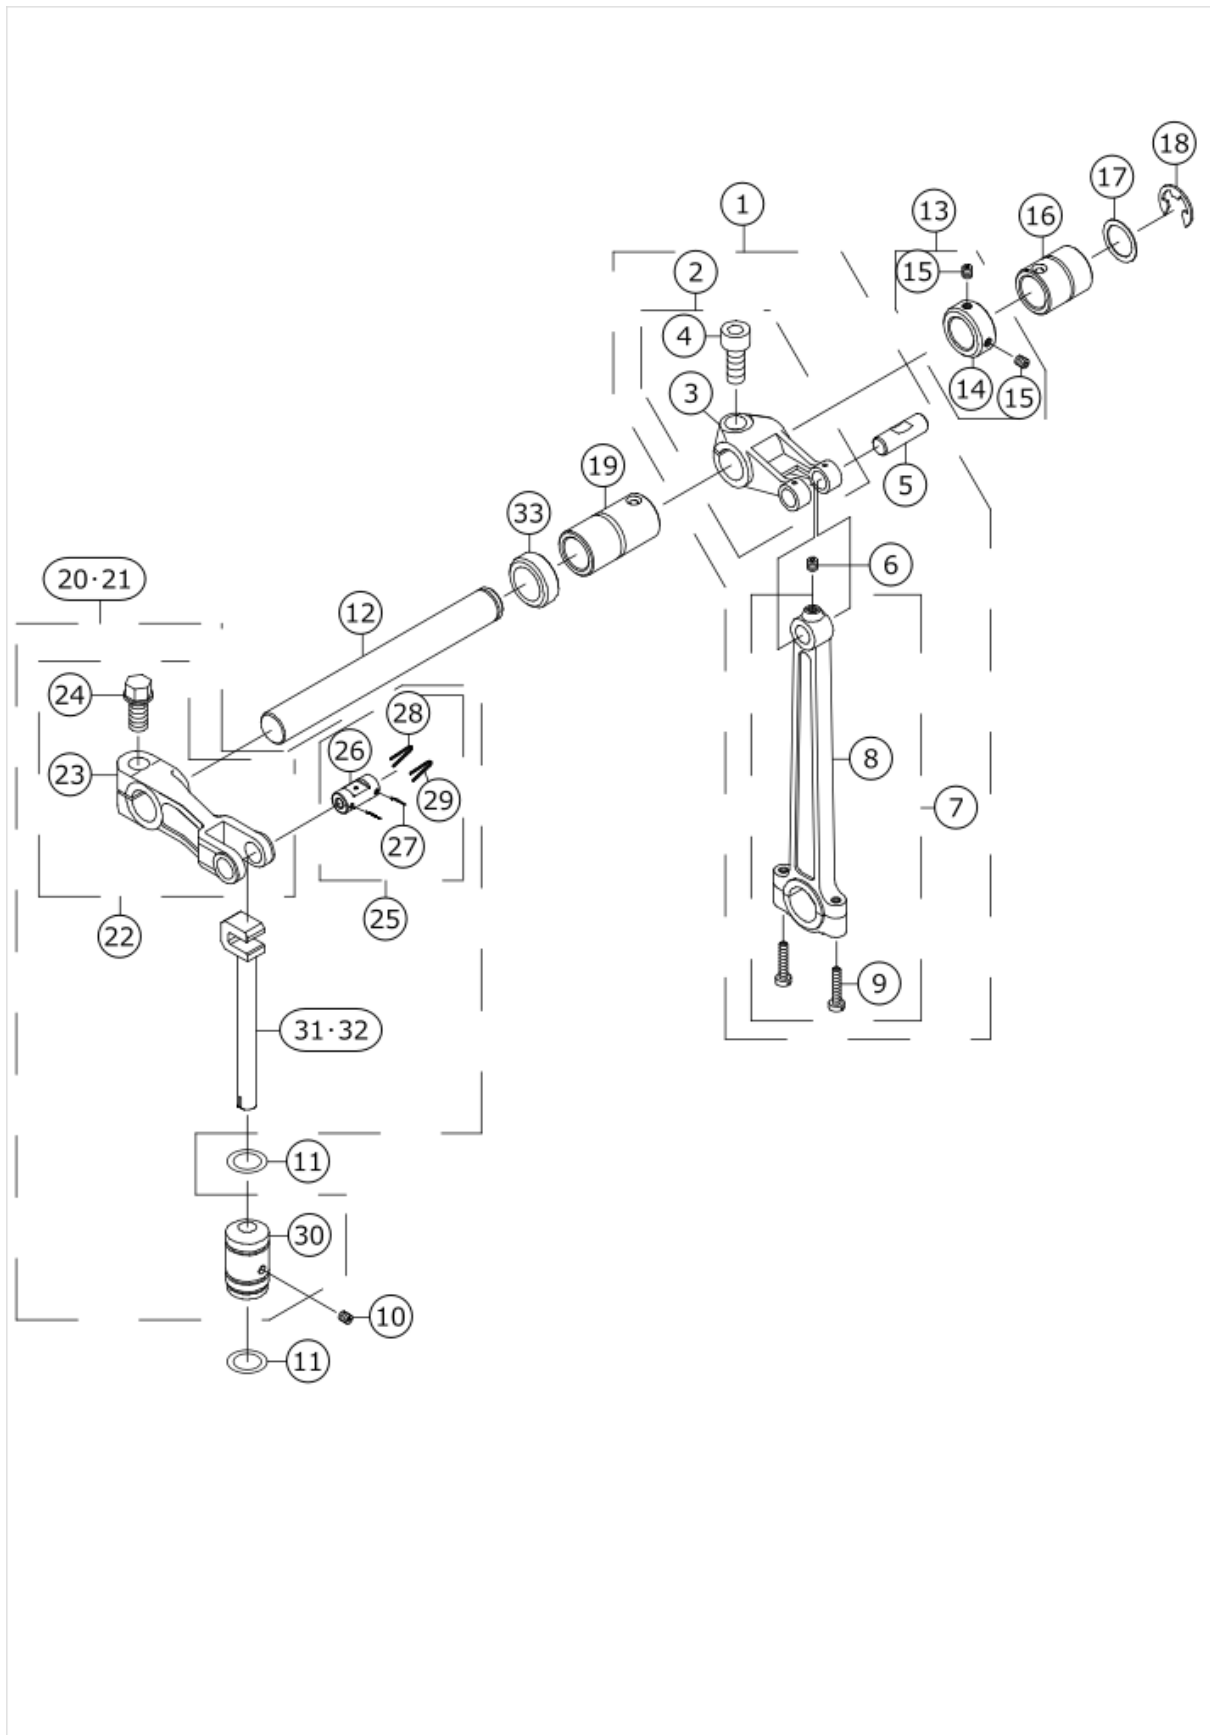

49	40266430	SYNCHRONIZER_STUD	OPTIONAL PARTS			1.00
50	40266429	SYNCHRONIZER_FLAMGE	OPTIONAL PARTS			1.00
51	SD0600266TP	SHOULDER SCREW D=6 H=2.6	OPTIONAL PARTS			4.00

NEEDLE DRIVING SHAFT COMPONENTS

No.	品番	品名	備考	子部品	消耗品	個数
1	40159615	SHAFT COMB.				1.00
2	70000643	SHAFT		*		1.00
3	70000640	NEEDLE BAR ROCKER		*		1.00
4	70000588	M_SCREW		*		1.00
5	70000646	PIN		*		1.00
6	70000522	E_SCREW		*		1.00
7	40159618	CONNECTING ROD COMB.		*		1.00
8	40159617	CONNECTING ROD		*		1.00
9	70000578	M_SCREW		*		2.00
10	70000503	E_SCREW				1.00
11	70000141	O-RING				2.00
12	40167349	ARBOR				1.00
13	70000437	COLLAR				1.00
14	70000432	COLLAR		*		1.00
15	70000522	E_SCREW		*		2.00
16	70000637	BUSHING				1.00
17	70000362	WASHER				1.00
18	70000134	E_CIRCLIPS				1.00
19	40167347	BUSHING				1.00
20	40167355	NEEDLE BAR COMB.(44H SIZE)	FOR 14D-44H			1.00
21	40167348	NEEDLE BAR COMB.				1.00
22	70000633	CONNECTING ROD COMB.		*		1.00
23	70000632	CONNECTING ROD		*		1.00
24	70000593	M_SCREW		*		1.00
25	40169823	SHAFT COMB.		*		1.00
26	40167350	SHAFT		*		1.00
27	70000728	OIL YARN		*		4.00
28	CQ200000000	COTTON OIL WICK D=2		*		0.03
29	CQ202000000	COTTON OIL WICK D=2		*		0.03
30	40167352	BUSHING		*		1.00
31	40167354	NEEDLE BAR (44H)	FOR 14D-44H	*		1.00
32	40167351	NEEDLE BAR		*		1.00
33	40167356	OIL SEAL				1.00

THREAD TENSION COMPONENTS

MODEL	04D	14D	16D	43D	14D-30P
PARTS NO	10	1	10	1	113
	5	6	16	17	
	54	53	55	56	
	51	51	52	52	
	63	63	64	64	
	44	44	45	45	
	38	37	39	39	
	8	8	15	15	
	2	2	20	20	
	9	9	21	21	
			14	14	
	35	35	36	36	
	3	4	11	12	
	47	47	48	48	