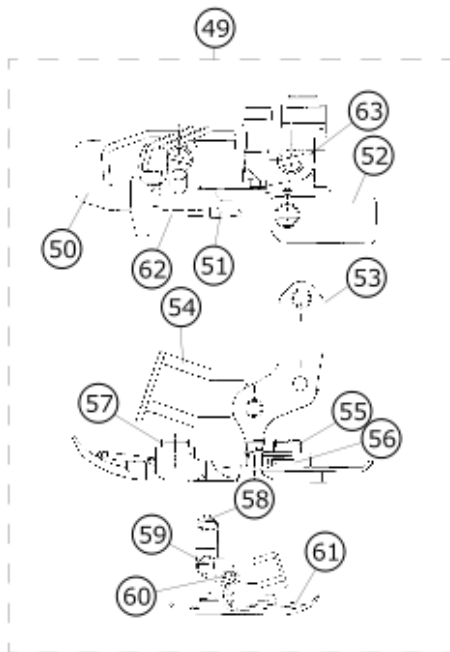

MO-6800D GAUGE TABLE PRESSER FOOT COMPONENTS (1)

No.	品番	品名	備考	子部品	消耗品	個数
1	40159844	PRESSER FOOT ASM.				1.00
2	40159853	PRESSER FOOT		*		1.00
3	40159857	STITCH TONGUE		*		1.00
4	70000862	REAR PRESSER FOOT		*		1.00
5	70000859	PRESSER FOOT HINGE		*		1.00
6	70000860	SPRING		*		1.00
7	70000861	CURL GUARD		*		1.00
8	70000879	E_SCREW		*		1.00
9	40159855	E_SCREW		*		1.00
10	70000505	E_SCREW		*		1.00
11	70000877	E_SCREW		*		1.00
12	70000735	NEEDLE GUARD		*		1.00
13	70000304	FIXED PLATE		*		1.00
14	70000538	E_SCREW		*		1.00
15	70000500	E_SCREW		*		1.00
16	40159856	THREAD GUIDE PLATE		*		1.00
17	40159817	PRESSER FOOT ASM.				1.00
18	40159547	PRESSER FOOT		*		1.00
19	40159548	STITCH TONGUE		*		1.00
20	70000862	REAR PRESSER FOOT		*		1.00
21	70000859	PRESSER FOOT HINGE		*		1.00
22	70000860	SPRING		*		1.00
23	40159549	TAPE GUIDE		*		1.00
24	70000879	E_SCREW		*		1.00
25	40159855	E_SCREW		*		1.00
26	70000505	E_SCREW		*		1.00
27	70000877	E_SCREW		*		1.00
28	70000735	NEEDLE GUARD		*		1.00
29	70000304	FIXED PLATE		*		1.00
30	70000538	E_SCREW		*		1.00
31	70000500	E_SCREW		*		1.00
32	40159856	THREAD GUIDE PLATE		*		1.00
33	40169857	PRESSER FOOT ASM.				1.00
34	40159853	PRESSER FOOT		*		1.00
35	40172524	STITCH TONGUE		*		1.00
36	70000862	REAR PRESSER FOOT		*		1.00
37	70000859	PRESSER FOOT HINGE		*		1.00
38	70000860	SPRING		*		1.00
39	70000861	CURL GUARD		*		1.00
40	70000879	E_SCREW		*		1.00
41	40159855	E_SCREW		*		1.00
42	70000505	E_SCREW		*		1.00
43	70000877	E_SCREW		*		1.00
44	70000735	NEEDLE GUARD		*		1.00
45	70000304	FIXED PLATE		*		1.00
46	70000538	E_SCREW		*		1.00
47	70000500	E_SCREW		*		1.00
48	40159856	THREAD GUIDE PLATE		*		1.00
49	40164020	PRESSER FOOT ASM.				1.00
50	40164022	PRESSER FOOT		*		1.00