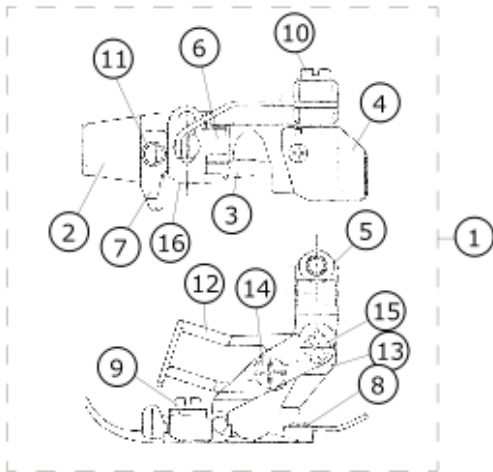

MO-6800D GAUGE TABLE PRESSER FOOT COMPONENTS (1)

No.	品番	品名	備考	子部品	消耗品	個数
1	40159844	PRESSER FOOT ASM.				1.00
2	40159853	PRESSER FOOT		*		1.00
3	40159857	STITCH TONGUE		*		1.00
4	70000862	REAR PRESSER FOOT		*		1.00
5	70000859	PRESSER FOOT HINGE		*		1.00
6	70000860	SPRING		*		1.00
7	70000861	CURL GUARD		*		1.00
8	70000879	E_SCREW		*		1.00
9	40159855	E_SCREW		*		1.00
10	70000505	E_SCREW		*		1.00
11	70000877	E_SCREW		*		1.00
12	70000735	NEEDLE GUARD		*		1.00
13	70000304	FIXED PLATE		*		1.00
14	70000538	E_SCREW		*		1.00
15	70000500	E_SCREW		*		1.00
16	40159856	THREAD GUIDE PLATE		*		1.00
17	40159817	PRESSER FOOT ASM.				1.00
18	40159547	PRESSER FOOT		*		1.00
19	40159548	STITCH TONGUE		*		1.00
20	70000862	REAR PRESSER FOOT		*		1.00
21	70000859	PRESSER FOOT HINGE		*		1.00
22	70000860	SPRING		*		1.00
23	40159549	TAPE GUIDE		*		1.00
24	70000879	E_SCREW		*		1.00
25	40159855	E_SCREW		*		1.00
26	70000505	E_SCREW		*		1.00
27	70000877	E_SCREW		*		1.00
28	70000735	NEEDLE GUARD		*		1.00
29	70000304	FIXED PLATE		*		1.00
30	70000538	E_SCREW		*		1.00
31	70000500	E_SCREW		*		1.00
32	40159856	THREAD GUIDE PLATE		*		1.00
33	40169857	PRESSER FOOT ASM.				1.00
34	40159853	PRESSER FOOT		*		1.00
35	40172524	STITCH TONGUE		*		1.00
36	70000862	REAR PRESSER FOOT		*		1.00
37	70000859	PRESSER FOOT HINGE		*		1.00
38	70000860	SPRING		*		1.00
39	70000861	CURL GUARD		*		1.00
40	70000879	E_SCREW		*		1.00
41	40159855	E_SCREW		*		1.00
42	70000505	E_SCREW		*		1.00
43	70000877	E_SCREW		*		1.00
44	70000735	NEEDLE GUARD		*		1.00
45	70000304	FIXED PLATE		*		1.00
46	70000538	E_SCREW		*		1.00
47	70000500	E_SCREW		*		1.00
48	40159856	THREAD GUIDE PLATE		*		1.00
49	40164020	PRESSER FOOT ASM.				1.00
50	40164022	PRESSER FOOT		*		1.00