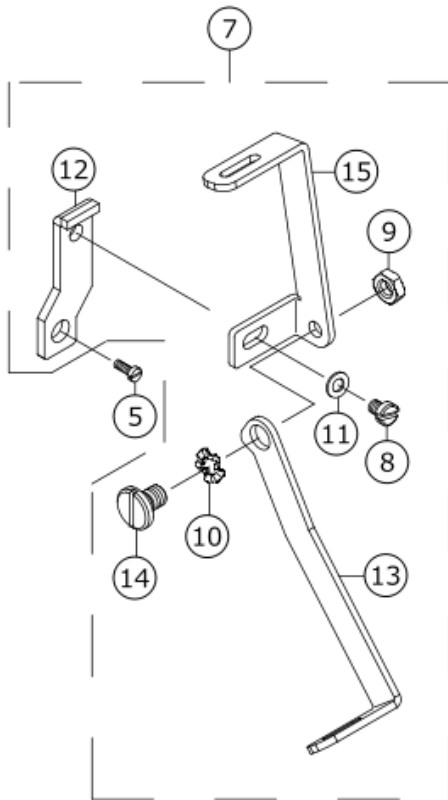

FULLY-SUNKEN TYPE TABLE COMPONENTS

No.	品番	品名	備考	子部品	消耗品	個数
1	40216755	FRAME HOLDING PLATE COUPLING				1.00
2	40216756	HOLDING PLATE BOLT				2.00
3	70000884	BOLT ASM.	FIVE PARTS ENC LOSED WITH THE DOTTED LINE ARE ENCLOSED			5.00
4	40216747	HOLDING PLATE BOLT				2.00
5	70000360	WASHER				14.00
6	40216748	SPRING WASHER M10				4.00
7	70000459	NUT M10X1.5 TYPE1				14.00
8	40216751	FRAME HOLDING PLATE COUPLING				1.00
9	40216752	SCREW M10 L=45				2.00
10	40159563	SCREW M4X0.7 L=20				4.00
11	40216753	WASHER M4				4.00
12	40216754	NUT M4X0.7 TYPE1				4.00

TAPE INSERTION COMPONENTS

No.	品番	品名	備考	子部品	消耗品	個数
1	70000908	M_SCREW				2.00
2	40159574	SAFETY PLATE BRACKET				1.00
3	40159576	WASHER				2.00
4	40159810	SAFETY PLATE				1.00
5	70000549	E_SCREW				1.00
6	40159817	PRESSER FOOT				1.00
7	40159815	TAPE GUIDE COMB.				1.00
8	70000908	M_SCREW		*		1.00
9	70000452	NUT		*		1.00
10	70000359	WASHER		*		1.00
11	40159576	WASHER		*		1.00
12	40159811	TAPE GUIDE		*		1.00
13	40159813	TAPE GUIDE		*		1.00
14	40159814	E_SCREW		*		1.00
15	40159812	TAPE GUIDE		*		1.00
16	70000098	TAPE HOLDER	OPTIONAL PARTS			1.00