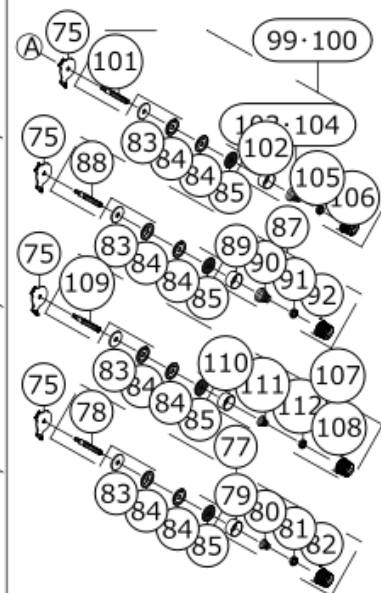

標準	14D-44H/16D-50H
103	105
99	100