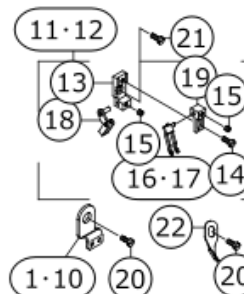

FOR(16D/43D)